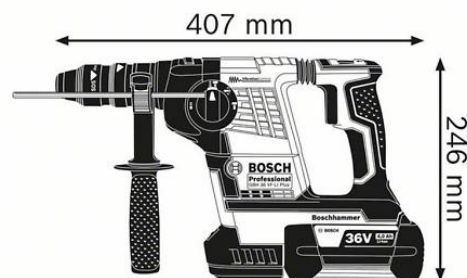

Technische gegevens

Slagenergie (volgens EPTA 05/2016)	3.2 J
Aantal slagen bij nominaal toerental	0 – 4.200 min-1
Nominaal toerental	0 – 940 min-1
Accuspanning	36,0 V
Gereedschaphouder	SDS plus